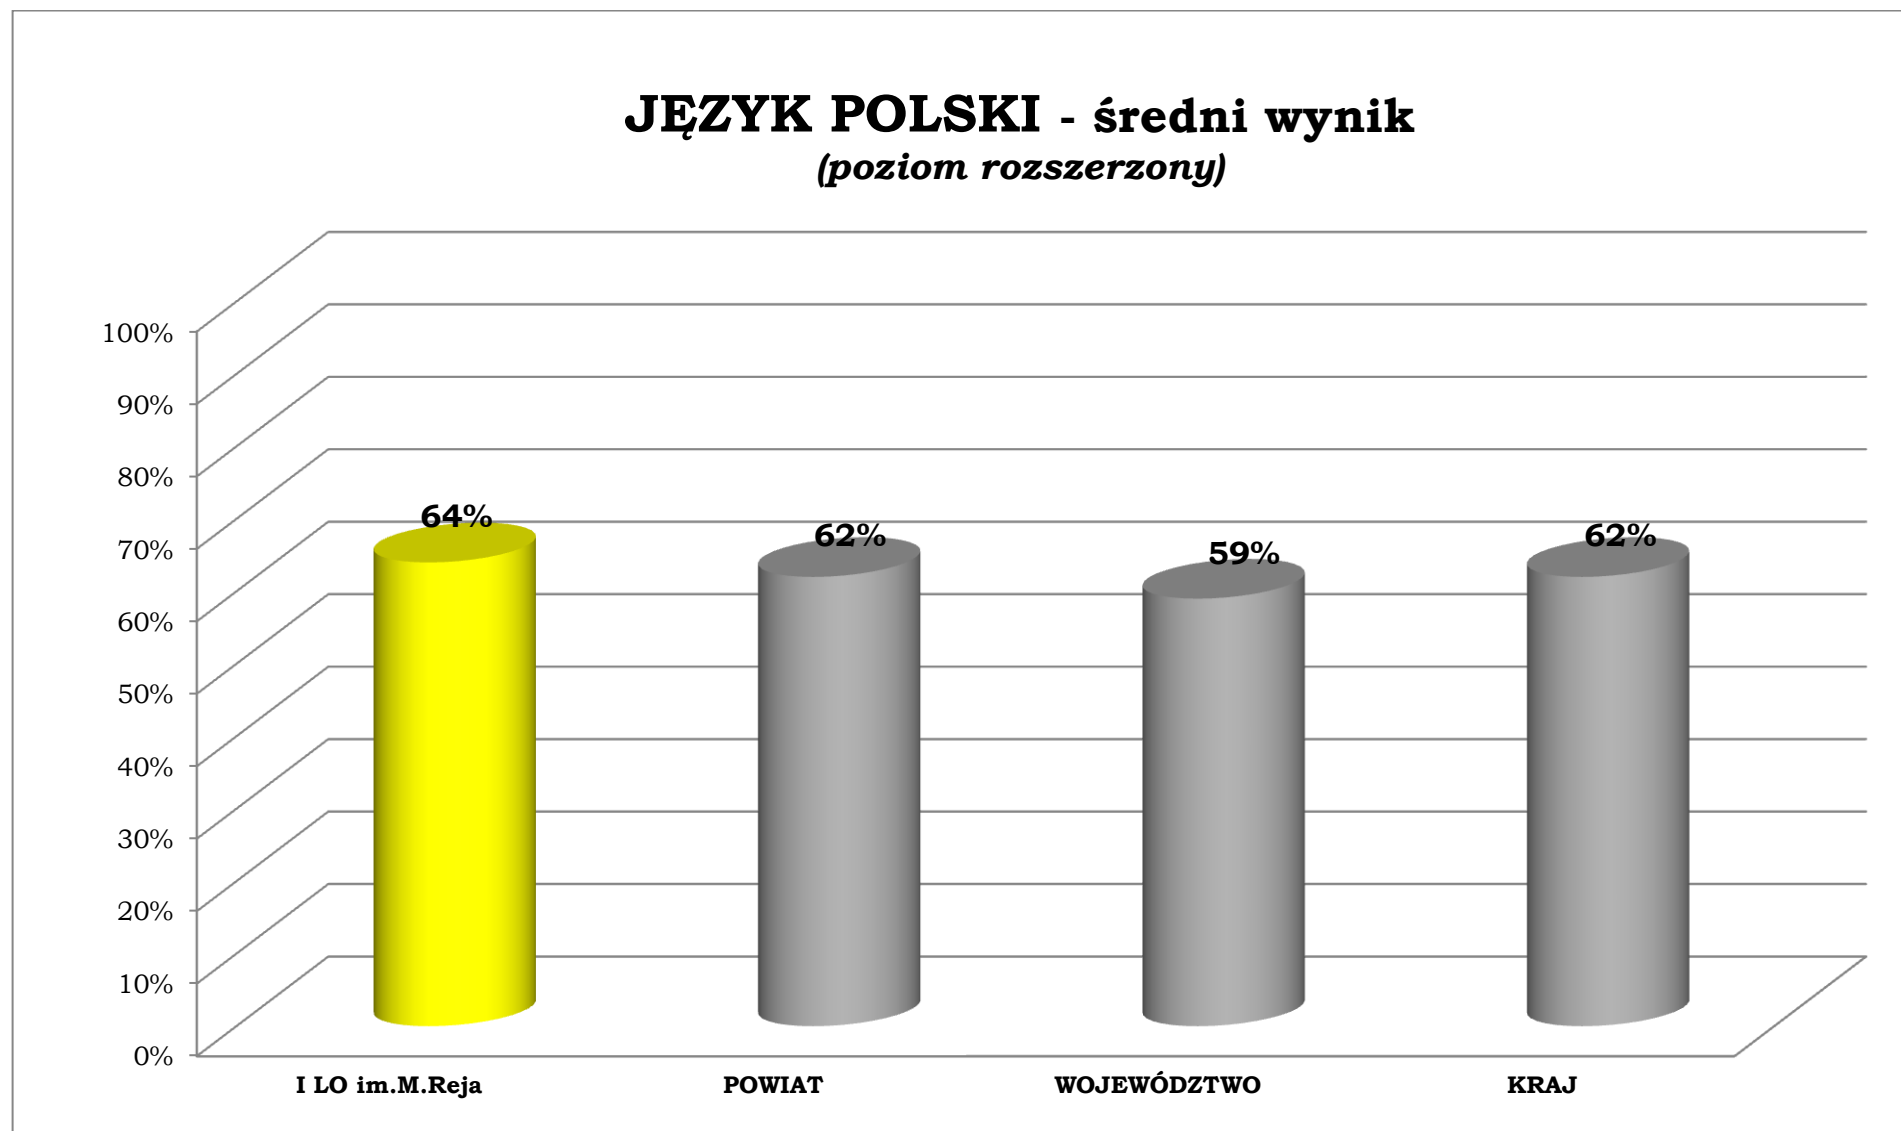

## I LO im. Mikołaja Reja w Jędrzejowie PRZEDMIOTY DODATKOWE

## GEOGRAFIA - średni wynik (poziom rozszerzony)