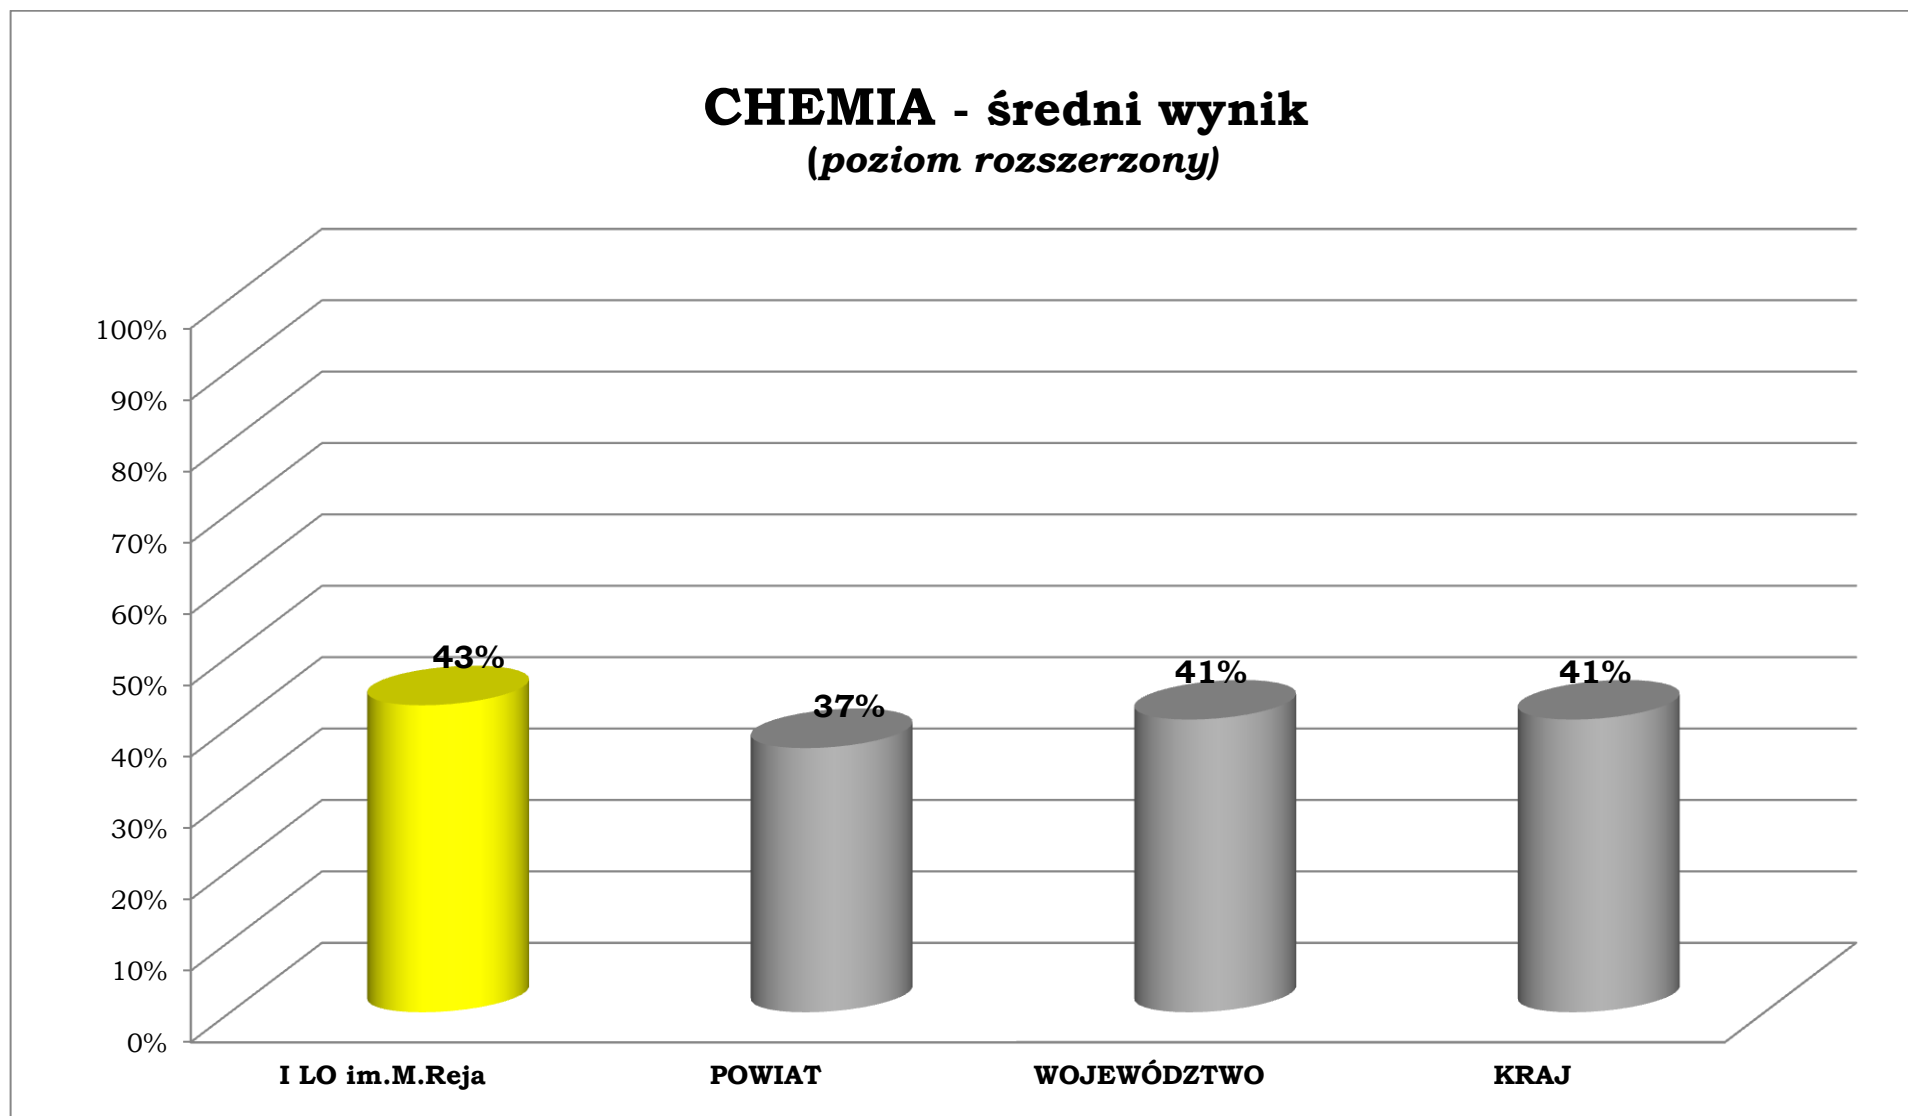

## I LO im. Mikołaja Reja w Jędrzejowie PRZEDMIOTY DODATKOWE

## GEOGRAFIA - średni wynik (poziom rozszerzony)