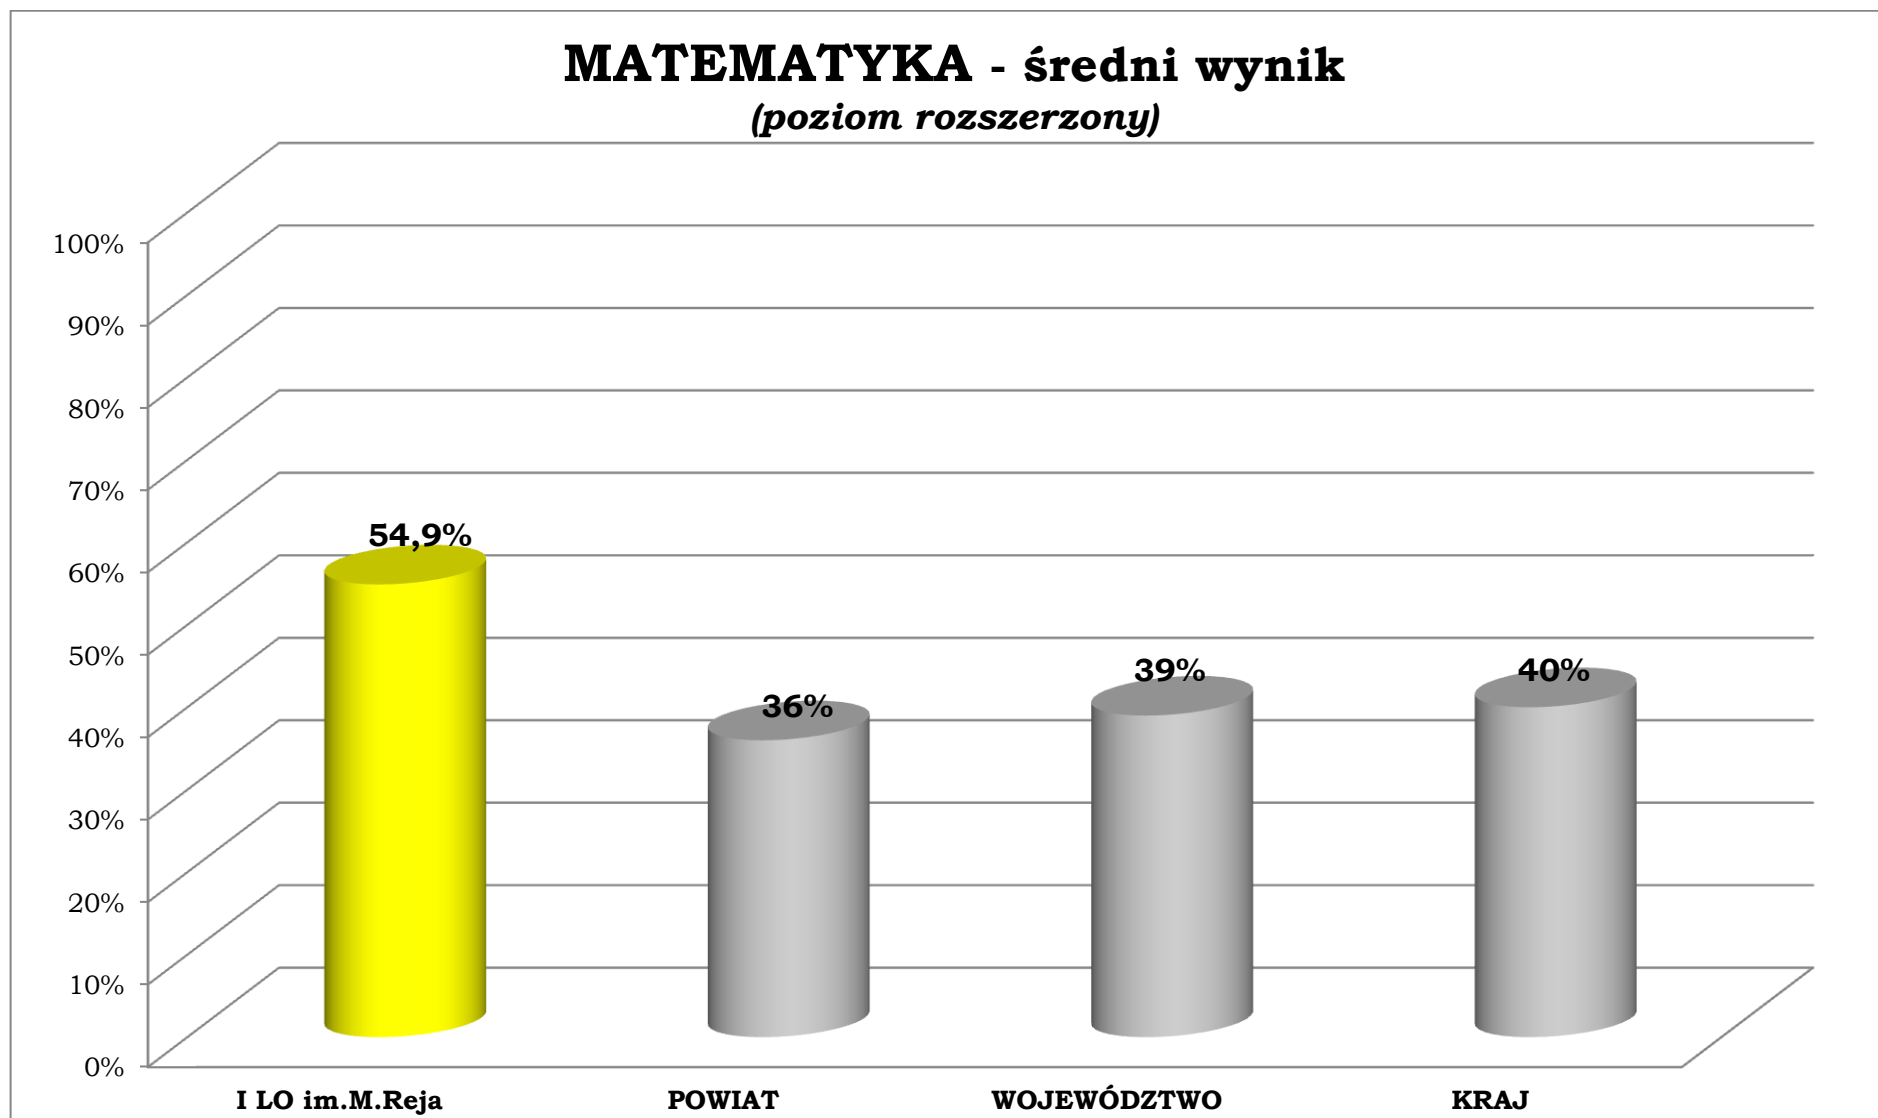

## I LO im. Mikołaja Reja w Jędrzejowie PRZEDMIOTY DODATKOWE

## GEOGRAFIA - średni wynik (poziom rozszerzony)